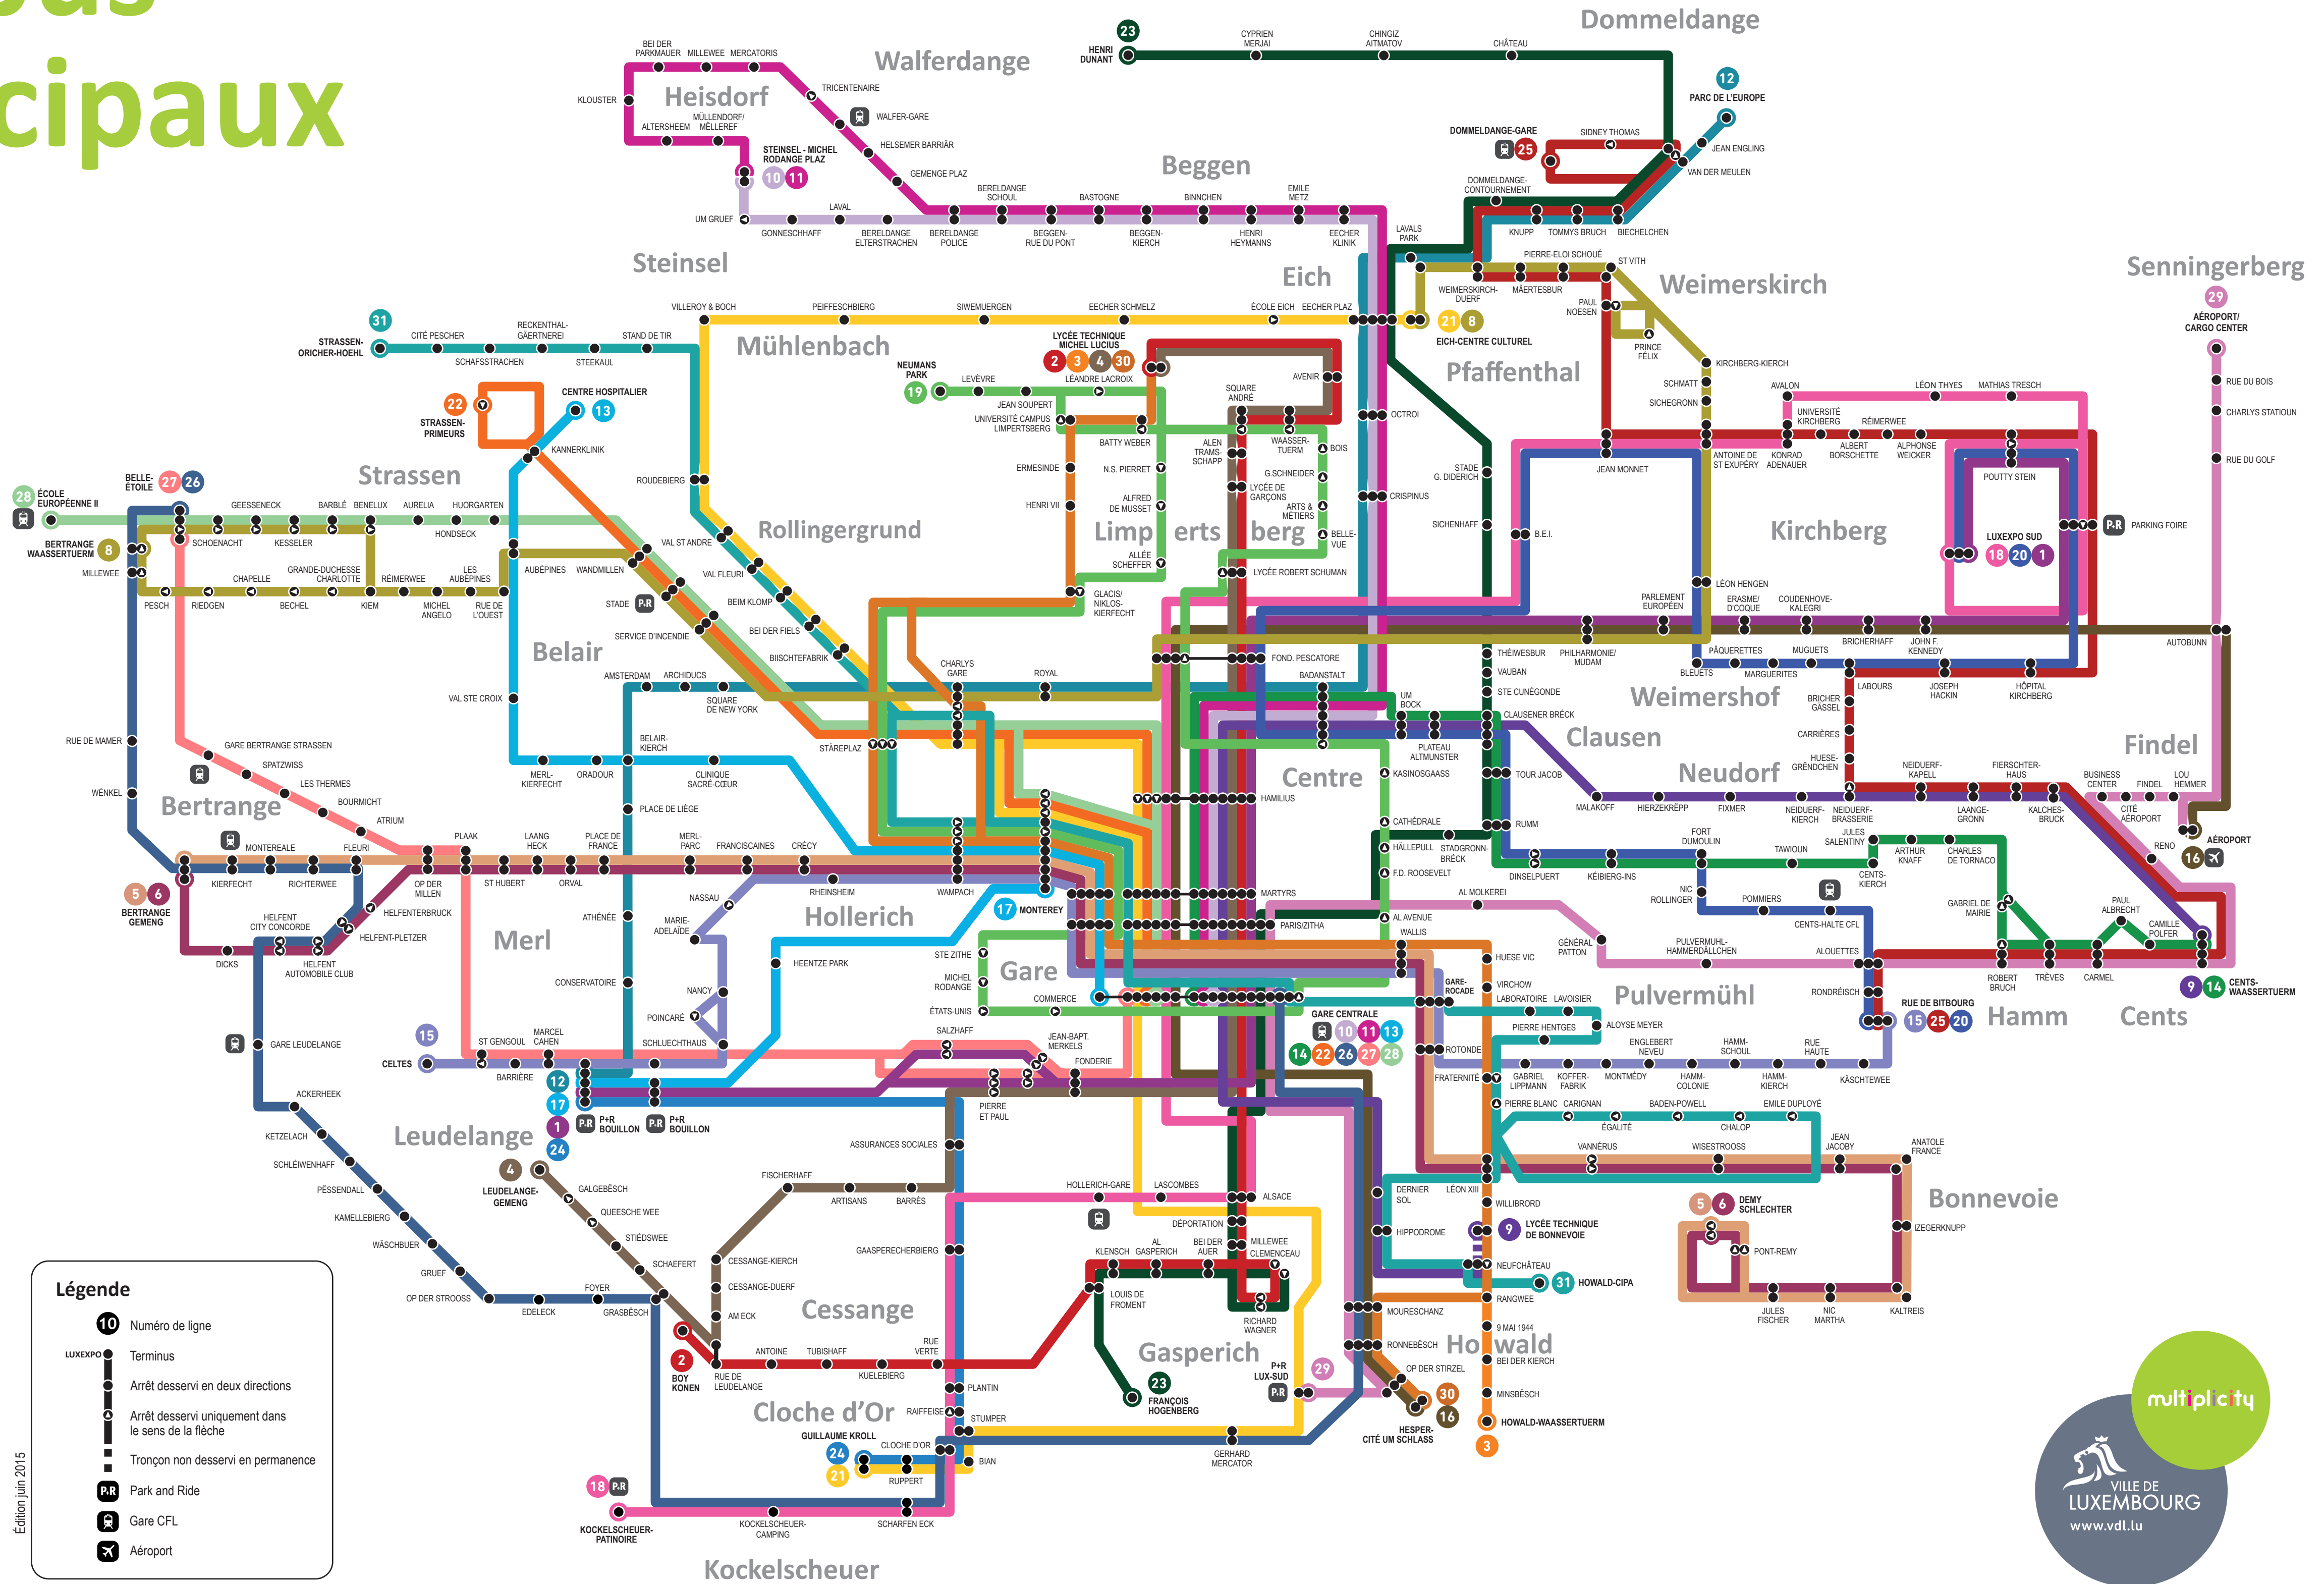

# Réseau des Autobus Municipaux

- 1 P+R BOUILLON KIRCHBERG, Luxexpo
- 2 LIMPERTSBERG, L.T. Michel Lucius GASPERICH – KOHLENBERG, Boy Konen
- 3 LIMPERTSBERG, L.T. Michel Lucius HOWALD, Waassertuerm
- 4 LIMPERTSBERG, L.T. Michel Lucius LEUDELANGE, Gemeng
- 5 BERTRANGE, Bartreng Gemeng BONNEVOIE, Demy Schlechter
- 6 BERTRANGE, Bartreng Gemeng BONNEVOIE, Demy Schlechter
- 8 EICH, Centre Culturel BERTRANGE, Waassertuerm
- 9 (ITZIG / PEPPANGE) GARE CENTRALE CENTS, Waassertuerm
- 10 GARE CENTRALE STEINSEL, M. Rodange Plaz
- 11 GARE CENTRALE WALFERDANGE – STEINSEL, M. Rodange Plaz
- 12 P+R BOUILLON DOMMELDANGE, Parc de l'Europe
- 13 GARE CENTRALE BELAIR, Centre Hospitalier
- 14 GARE CENTRALE CENTS, Waassertuerm
- 15 MERL, Celles HAMM, Rue de Bitbourg
- 16 Z.A.C. HOWALD, Hesper Cité um Schlass AÉROPORT (EUROBUS)
- 17 P+R BOUILLON CENTRE, Monterey
- 18 P+R KOCKELSCHUEUR, Patinoire KIRCHBERG, Luxexpo
- 19 HAUTS ST LAMBERT, Neumans Park PLATEAU BOURBON *et retour*
- 20 HAMM, Rue de Bitbourg KIRCHBERG, Luxexpo
- 21 EICH, Centre Culturel CLOCHE D'OR, Guillaume Kroll
- 22 GARE CENTRALE STRASSEN, Primeurs
- 23 Z.A.C. GASPERICH, Fr. Hogenberg BEGGEN, Henri Dunant
- 24 P+R BOUILLON CLOCHE D'OR, Guillaume Kroll
- 25 DOMMELDANGE, Gare HAMM, Rue de Bitbourg
- 26 GARE CENTRALE – LEUDELANGE BERTRANGE, Belle Étoile
- 27 GARE CENTRALE – BOURMICH BERTRANGE, Belle Étoile
- 28 GARE CENTRALE BERTRANGE, Ecole Européenne II
- 29 P+R LUXEMBOURG-SUD AÉROPORT, Cargo Center
- 30 LIMPERTSBERG, L.T. Michel Lucius HOWALD, Hesper Cité um Schlass
- 31 HOWALD C.I.P.A. RECKENTHAL, Oricher-Hoehl

**Légende**

- 10 Numéro de ligne
- LUXEPO Terminus
- Arrêt desservi en deux directions
- ◐ Arrêt desservi uniquement dans le sens de la flèche
- Tronçon non desservi en permanence
- P+R Park and Ride
- Gare CFL
- ✈ Aéroport