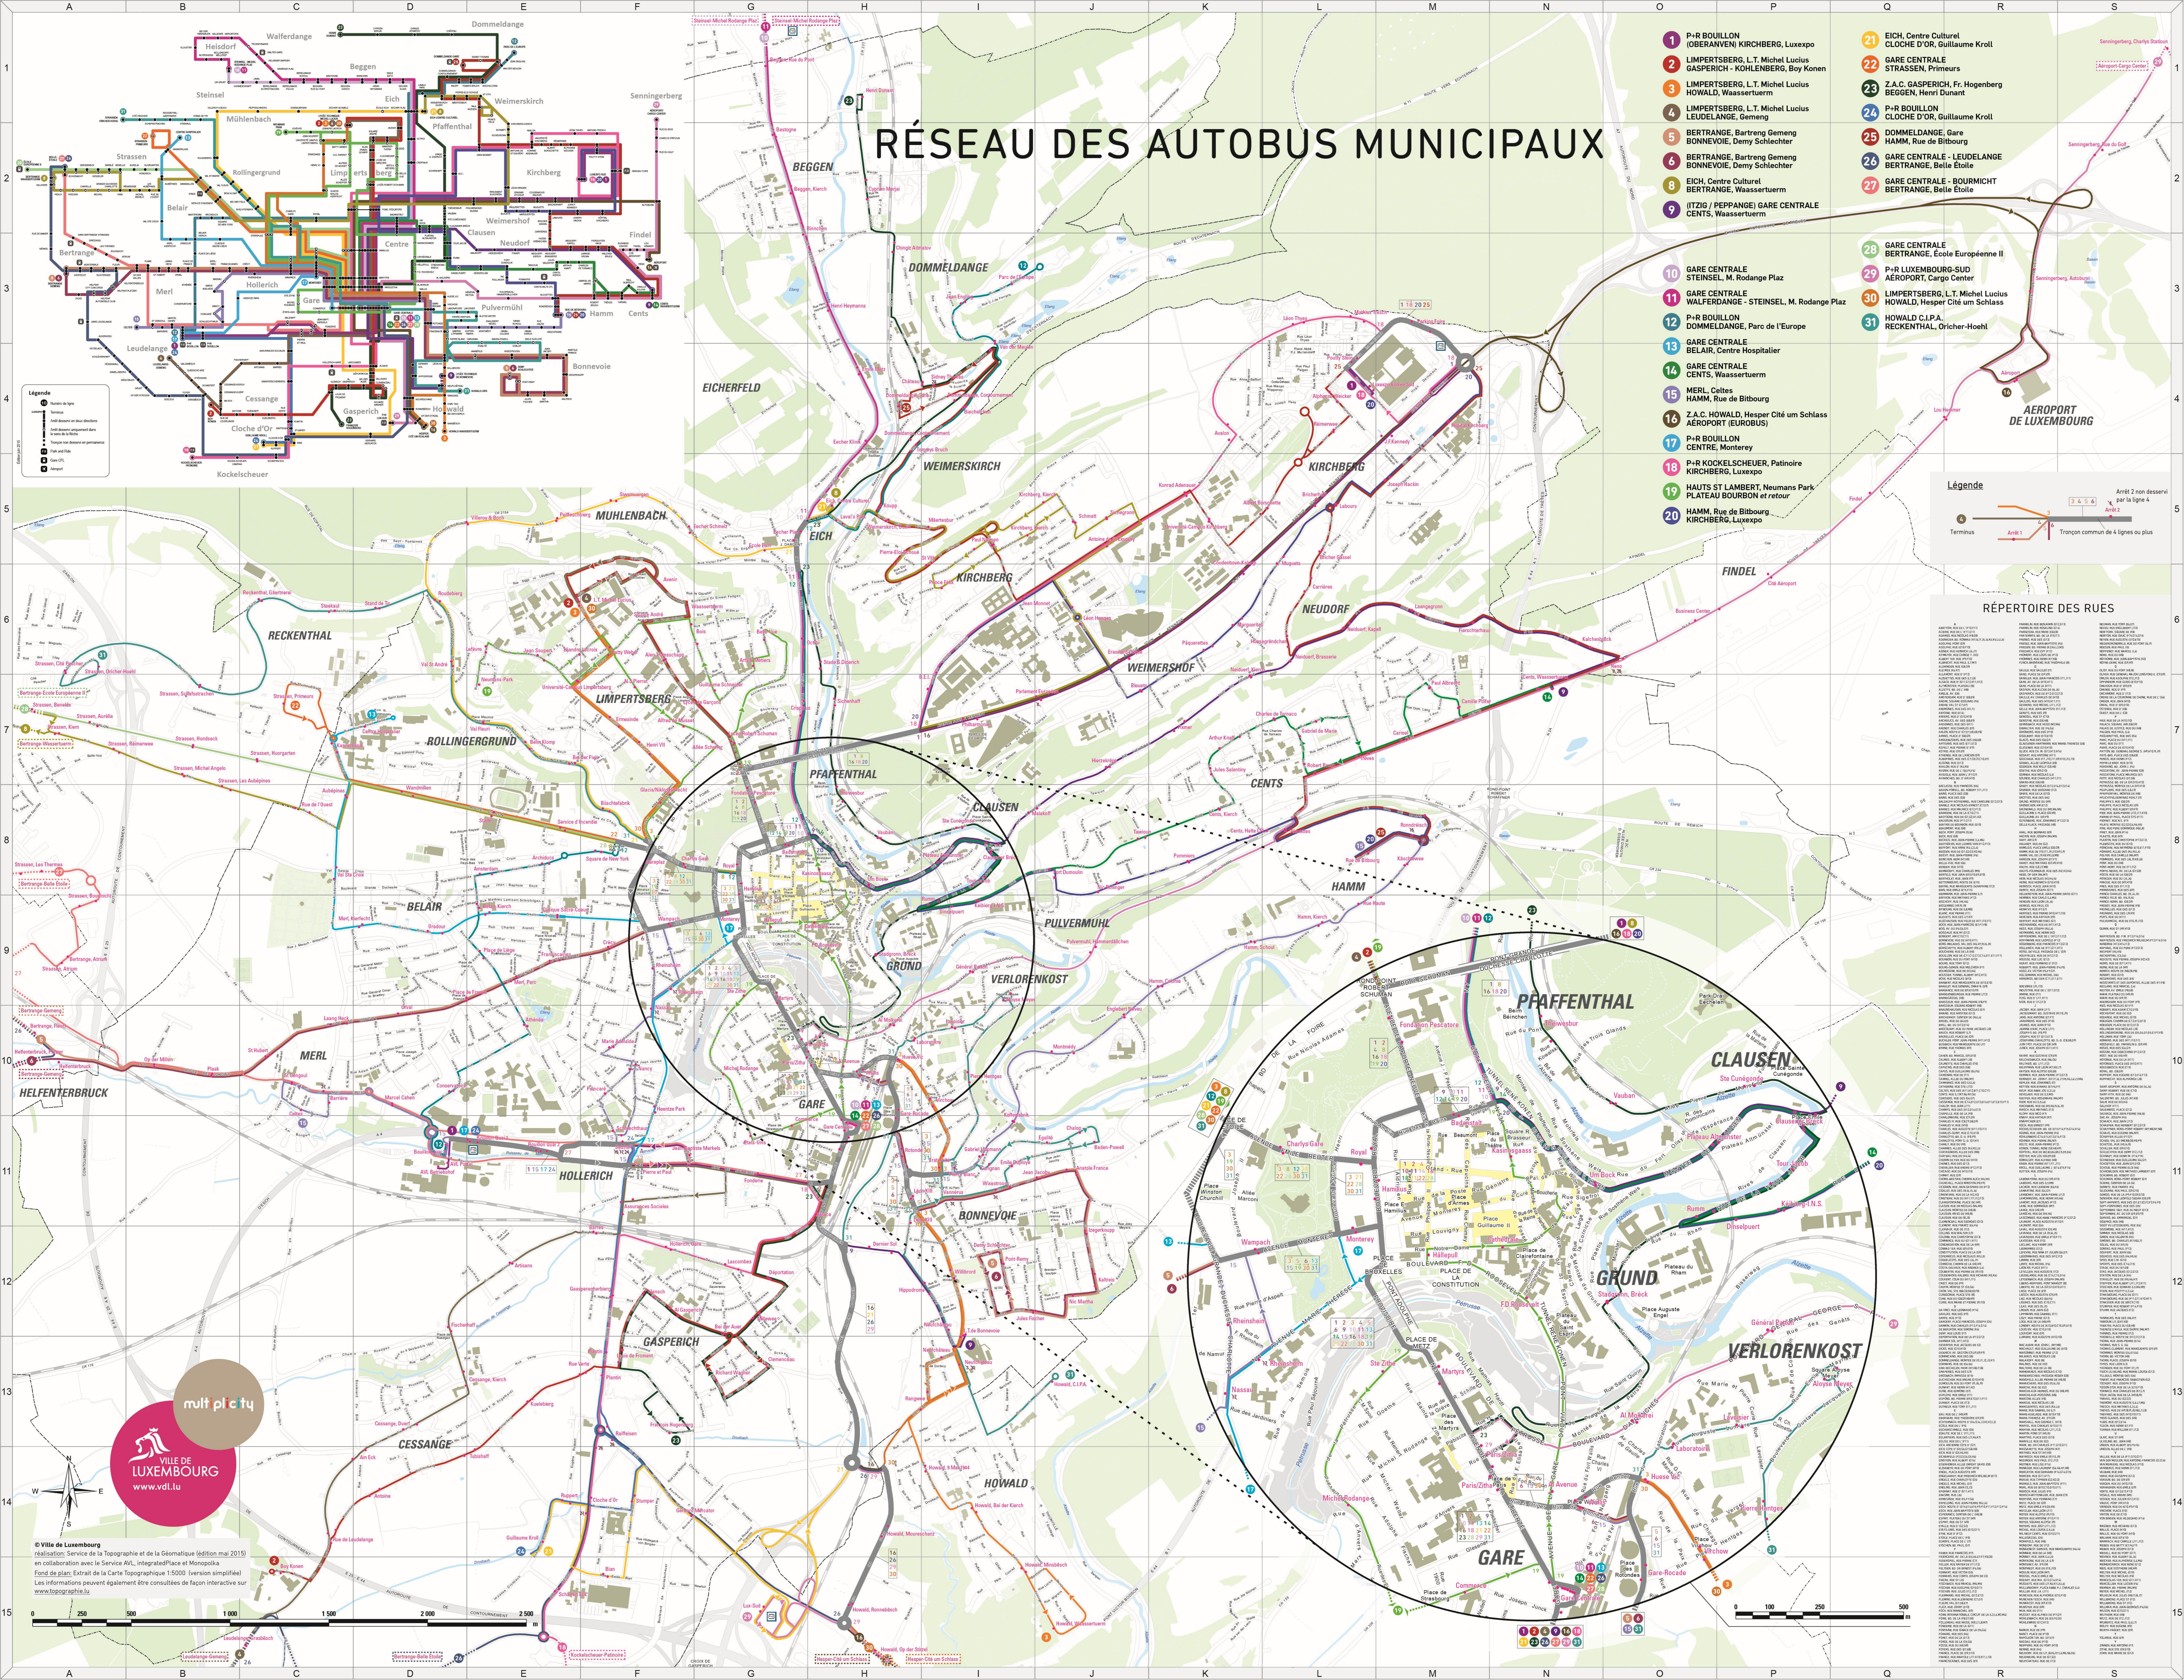

RÉSEAU DES AUTOBUS MUNICIPAUX

- 1 P-R BOUILLON (OBERANVEN) KIRCHBERG, Luxexpo
- 2 LIMPERTSBERG, L.T. Michel Lucius GASPERICH - KOHLBERG, Boy Koenen
- 3 LIMPERTSBERG, L.T. Michel Lucius HOWALD, Waassertuerm
- 4 LIMPERTSBERG, L.T. Michel Lucius LEUDELANGE, Gemeng
- 5 BERTRANGE, Bartreng Gemeng BONNEVOIE, Demy Schlechter
- 6 BERTRANGE, Bartreng Gemeng BONNEVOIE, Demy Schlechter
- 8 EICH, Centre Culturel BERTRANGE, Waassertuerm
- 9 (ITZIG / PEPPANG) GARE CENTRALE CENTS, Waassertuerm

- 21 EICH, Centre Culturel CLOCHE D'OR, Guillaume Kroll
- 22 GARE CENTRALE STRASSEN, Primeurs
- 23 Z.A.C. GASPERICH, Fr. Hogenberg BEGGEN, Henri Dunant
- 24 P-R BOUILLON CLOCHE D'OR, Guillaume Kroll
- 25 DOMMELDANGE, Gare HAMM, Rue de Bitbourg
- 26 GARE CENTRALE - LEUDELANGE BERTRANGE, Belle Étoile
- 27 GARE CENTRALE - BOURMICHT BERTRANGE, Belle Étoile

- 10 GARE CENTRALE STEINSEL, M. Rodange Plaz
- 11 GARE CENTRALE WALFERDANGE - STEINSEL, M. Rodange Plaz
- 12 P-R BOUILLON DOMMELDANGE, Parc de l'Europe
- 13 GARE CENTRALE BELAIR, Centre Hospitalier
- 14 GARE CENTRALE CENTS, Waassertuerm
- 15 MERL, Celles HAMM, Rue de Bitbourg
- 16 Z.A.C. HOWALD, Hesper Cité um Schlass AÉROPORT (EUROBUS)
- 17 P-R BOUILLON CENTRE, Monterey
- 18 P-R KOCKELSCHUEUR, Patinoire KIRCHBERG, Luxexpo
- 19 HAUTS ST LAMBERT, Neumans Park PLATEAU BOURBON et retour
- 20 HAMM, Rue de Bitbourg KIRCHBERG, Luxexpo

- 28 GARE CENTRALE BERTRANGE, École Européenne II
- 29 P-R LUXEMBOURG-SUD AÉROPORT, Cargo Center
- 30 LIMPERTSBERG, L.T. Michel Lucius HOWALD, Hesper Cité um Schlass
- 31 HOWALD C.I.P.A., RECKENTHAL, Orcher-Hoehl

RÉPERTOIRE DES RUES

AÉROPORT DE LUXEMBOURG		BEGGEN		DOMMELDANGE		EICH		KIRCHBERG		WEIMERSKIRCH		WEIMERSHOF		NEUDORF		HAMM		CENTS		PFÄFFENTHAL		CLAUSEN		GRUND		VERLORENKOST		PULVERMÜHL		BELAIR		HOLLERICH		MERL		CESSANGE		GASPERICH		BONNEVOIE		HOWALD		RECKENTHAL		ROLLINGERGRUND		LIMPERTSBERG		MUHLENBACH		HELFFENTERBRUCK																																															
1	2	3	4	5	6	7	8	9	10	11	12	13	14	15	16	17	18	19	20	21	22	23	24	25	26	27	28	29	30	31	32	33	34	35	36	37	38	39	40	41	42	43	44	45	46	47	48	49	50	51	52	53	54	55	56	57	58	59	60	61	62	63	64	65	66	67	68	69	70	71	72	73	74	75	76	77	78	79	80	81	82	83	84	85	86	87	88	89	90	91	92	93	94	95	96	97	98	99	100